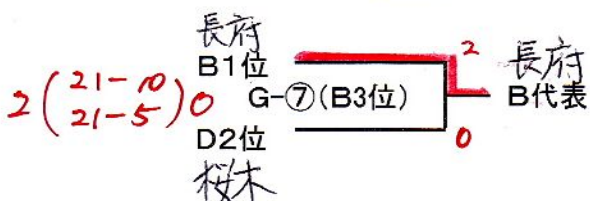

Cリーグ

	勝間	弥富	米川せんだん	勝敗	得セット率	得点率	順位
勝間	-	21-10 21-8	21-18 21-8	2-0			1
弥富	10-21 8-21	-	21-19 12-21 21-16	1-1			2
米川せんだん	18-21 8-21	19-21 21-12 16-21	-	0-2			3

決勝トーナメント進出戦

決勝
トーナメント

第29回全日本バレーボール小学生大会・県決勝大会

1日目

【男子の部】

第Ⅱパート

<各リーグの順位決定方法>

リーグ内の順位決定方法は、次の通りとする。

- ①勝率 ②直接の対戦成績
- ③セット率 ④ポイント率
- ⑤1セット(15点)マッチの決定戦

Bリーグ

	長府	麦川	新南陽	勝敗	得セット率	得点率	順位
長府	-	21-5 21-9	21-10 21-14	2-0			1
麦川	5-21 9-21	-	12-21 6-21	0-2			3
新南陽	10-21 14-21	21-12 21-6	-	1-1			2

Dリーグ

	華城	桜木	山口	勝敗	得セット率	得点率	順位
華城	-	21-15 21-12	21-12 21-9	2-0			1
桜木	15-21 12-21	-	21-13 21-15	1-1			2
山口	12-21 9-21	13-21 15-21	-	0-2			3

決勝トーナメント進出戦

決勝
トーナメント