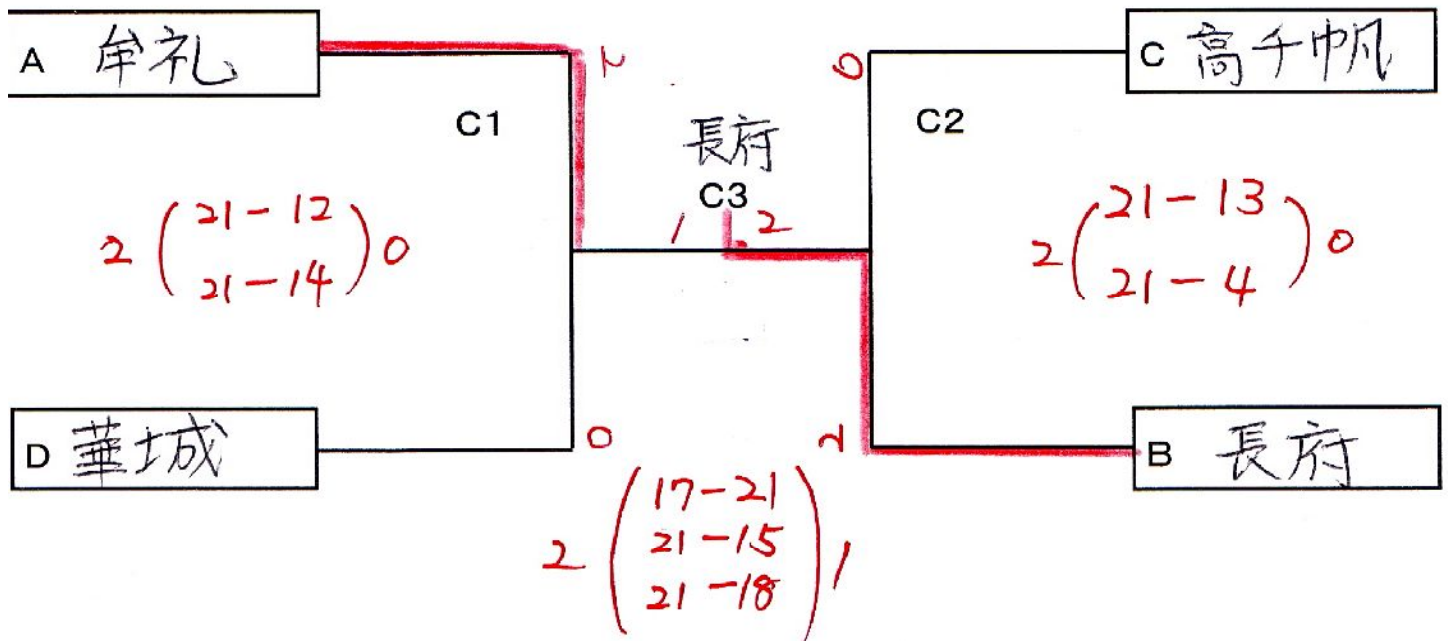

平成27年6月22日

第29回全日本バレーボール小学生大会・県決勝大会

2日目

【男子の部】

※ 2日目の組み合わせは、1日目の結果に準ずる。