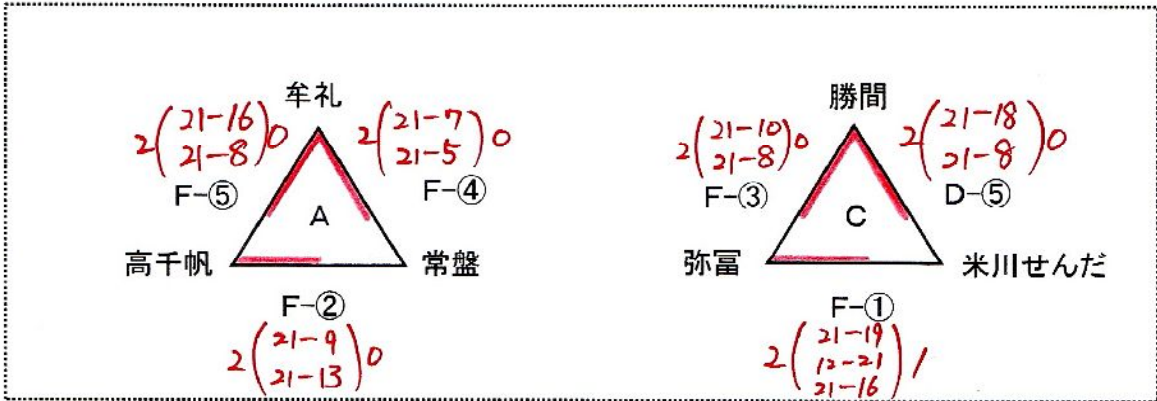

平成27年6月22日

第29回全日本バレーボール小学生大会・県決勝大会

2日目

【男子の部】

※ 2日目の組み合わせは、1日目の結果に準ずる。

第29回全日本バレーボール小学生大会・県決勝大会

1日目

【男子の部】

第Iパート

<各リーグの順位決定方法>

リーグ内の順位決定方法は、次の通りとする。

- ①勝率 ②直接の対戦成績
- ③セット率 ④ポイント率
- ⑤1セット(15点)マッチの決定戦

Aリーグ

	牟礼	高千帆	常盤	勝敗	得セット率	得点率	順位
牟礼	-	21-16 21-8	21-7 21-5	2-0			1
高千帆	16-21 8-21	-	21-9 21-13	1-1			2
常盤	7-21 5-21	9-21 13-21	-	0-2			3

1日目

【男子の部】

第Ⅱパート

<各リーグの順位決定方法>

リーグ内の順位決定方法は、次の通りとする。

- ①勝率 ②直接の対戦成績
- ③セット率 ④ポイント率
- ⑤1セット(15点)マッチの決定戦

Bリーグ

	長府	麦川	新南陽	勝敗	得セット率	得点率	順位
長府	-	21-5 21-9	21-10 21-14	2-0			1
麦川	5-21 9-21	-	12-21 6-21	0-2			3
新南陽	10-21 14-21	21-12 21-6	-	1-1			2