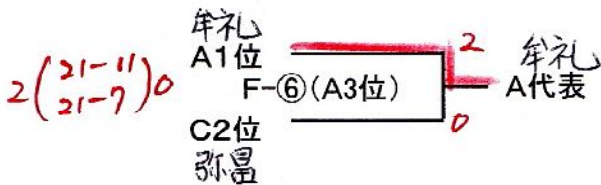

第Iパート

<各リーグの順位決定方法>

リーグ内の順位決定方法は、次の通りとする。

- ①勝率 ②直接の対戦成績
- ③セット率 ④ポイント率
- ⑤1セット(15点)マッチの決定戦

Aリーグ

	牟礼	高千帆	常盤	勝敗	得セット率	得点率	順位
牟礼	-	21-16 21-8	21-7 21-5	2-0			1
高千帆	16-21 8-21	-	21-9 21-13	1-1			2
常盤	7-21 5-21	9-21 13-21	-	0-2			3

Cリーグ

	勝間	弥富	米川せんだん	勝敗	得セット率	得点率	順位
勝間	-	21-10 21-8	21-18 21-8	2-0			1
弥富	10-21 8-21	-	21-19 12-21 21-16	1-1			2
米川せんだん	18-21 8-21	19-21 21-12 16-21	-	0-2			3

決勝トーナメント進出戦

決勝
トーナメント

第29回全日本バレーボール小学生大会・県決勝大会

1日目

【男子の部】

第Ⅱパート

<各リーグの順位決定方法>

リーグ内の順位決定方法は、次の通りとする。

- ①勝率 ②直接の対戦成績
- ③セット率 ④ポイント率
- ⑤1セット(15点)マッチの決定戦

Bリーグ

	長府	麦川	新南陽	勝敗	得セット率	得点率	順位
長府	-	21-5 21-9	21-10 21-14	2-0			1
麦川	5-21 9-21	-	12-21 6-21	0-2			3
新南陽	10-21 14-21	21-12 21-6	-	1-1			2