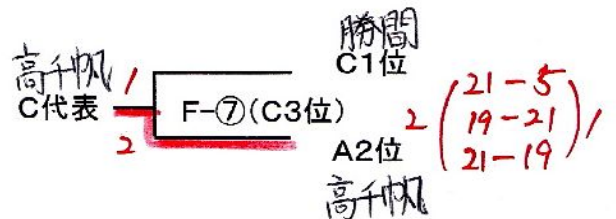

第Iパート

<各リーグの順位決定方法>

リーグ内の順位決定方法は、次の通りとする。

- ①勝率 ②直接の対戦成績
- ③セット率 ④ポイント率
- ⑤1セット(15点)マッチの決定戦

Aリーグ

	牟礼	高千帆	常盤	勝敗	得セット率	得点率	順位
牟礼	-	21-16 21-8	21-7 21-5	2-0			1
高千帆	16-21 8-21	-	21-9 21-13	1-1			2
常盤	7-21 5-21	9-21 13-21	-	0-2			3

Cリーグ

	勝間	弥富	米川せんだん	勝敗	得セット率	得点率	順位
勝間	-	21-10 21-8	21-18 21-8	2-0			1
弥富	10-21 8-21	-	21-19 12-21 21-16	1-1			2
米川せんだん	18-21 8-21	19-21 21-12 16-21	-	0-2			3

決勝トーナメント進出戦

決勝
トーナメント

第29回全日本バレーボール小学生大会・県決勝大会

1日目

【男子の部】

第Ⅱパート

<各リーグの順位決定方法>

リーグ内の順位決定方法は、次の通りとする。

- ①勝率 ②直接の対戦成績
- ③セット率 ④ポイント率
- ⑤1セット(15点)マッチの決定戦

Bリーグ

	長府	麦川	新南陽	勝敗	得セット率	得点率	順位
長府	-	21-5 21-9	21-10 21-14	2-0			1
麦川	5-21 9-21	-	12-21 6-21	0-2			3
新南陽	10-21 14-21	21-12 21-6	-	1-1			2