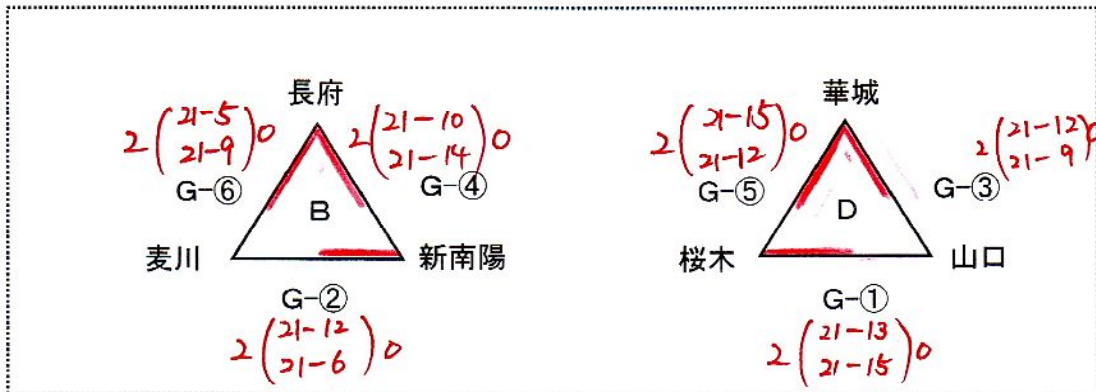

第Iパート

<各リーグの順位決定方法>

リーグ内の順位決定方法は、次の通りとする。

- ①勝率 ②直接の対戦成績
- ③セット率 ④ポイント率
- ⑤1セット(15点)マッチの決定戦

Aリーグ

	牟礼	高千帆	常盤	勝敗	得セット率	得点率	順位
牟礼	-	21-16 21-8	21-7 21-5	2-0			1
高千帆	16-21 8-21	-	21-9 21-13	1-1			2
常盤	7-21 5-21	9-21 13-21	-	0-2			3

Cリーグ

	勝間	弥富	米川せんだん	勝敗	得セット率	得点率	順位
勝間	-	21-10 21-8	21-18 21-8	2-0			1
弥富	10-21 8-21	-	21-19 12-21 21-16	1-1			2
米川せんだん	18-21 8-21	19-21 21-12 16-21	-	0-2			3

決勝トーナメント進出戦

決勝
トーナメント

第29回全日本バレーボール小学生大会・県決勝大会

1日目

【男子の部】

第Ⅱパート

<各リーグの順位決定方法>

リーグ内の順位決定方法は、次の通りとする。

- ①勝率 ②直接の対戦成績
- ③セット率 ④ポイント率
- ⑤1セット(15点)マッチの決定戦

Bリーグ

	長府	麦川	新南陽	勝敗	得セット率	得点率	順位
長府	-	21-5 21-9	21-10 21-14	2-0			1
麦川	5-21 9-21	-	12-21 6-21	0-2			3
新南陽	10-21 14-21	21-12 21-6	-	1-1			2