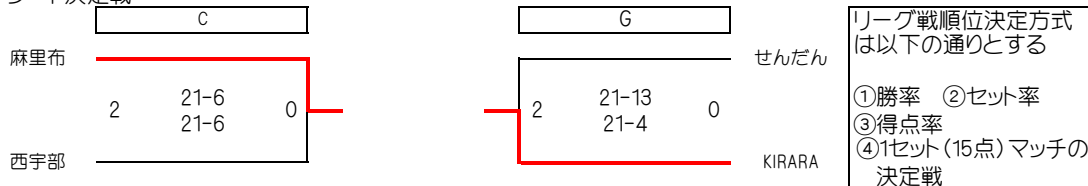

第43回全日本バレーボール小学生大会山口県決勝大会第1日目(予選リーグ)

令和5年6月17日(土) キリンビバレッジ周南総合スポーツセンター

【女子の部】

Cリーグ

チーム名	麻里布			KIRARA			秋月			勝敗	セット率	得点率	順位	
麻里布	対戦記録			2	21-16 21-17	0	2	21-6 21-4	0	2-0			1	
KIRARA				0	16-21 17-21	2		2	21-3 21-4	0	1-1			2
秋月				0	6-21 4-21	2	0	3-21 4-21	2		0-2			3

Gリーグ

チーム名	西宇部			せんだん			桜木			勝敗	セット率	得点率	順位	
西宇部	対戦記録			1	11-21 23-21 8-15	2	2	21-10 21-15	0	1-1			2	
せんだん				2	21-11 21-23 15-8	1		2	21-14 21-8	0	2-0			1
桜木				0	10-21 15-21	2	0	14-21 8-21	2		0-2			3

トーナメントシード決定戦